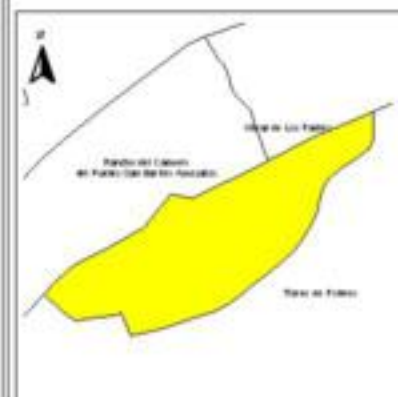

EVALUA DF
Consejo de Evaluación del
Desarrollo Social del
Distrito Federal

ÍNDICE DE DESARROLLO SOCIAL

Delegación: Álvaro Obregón
Colonia: Rincón de la Bolsa
Grado de desarrollo: Bajo

Grado de Desarrollo Social

-  Muy bajo
-  Bajo
-  Medio
-  Alto
-  Sin dato

0.03 0 0.03 0.06 Kilómetros

Fuente: Elaboración propia con datos de Seduvi e INEGI